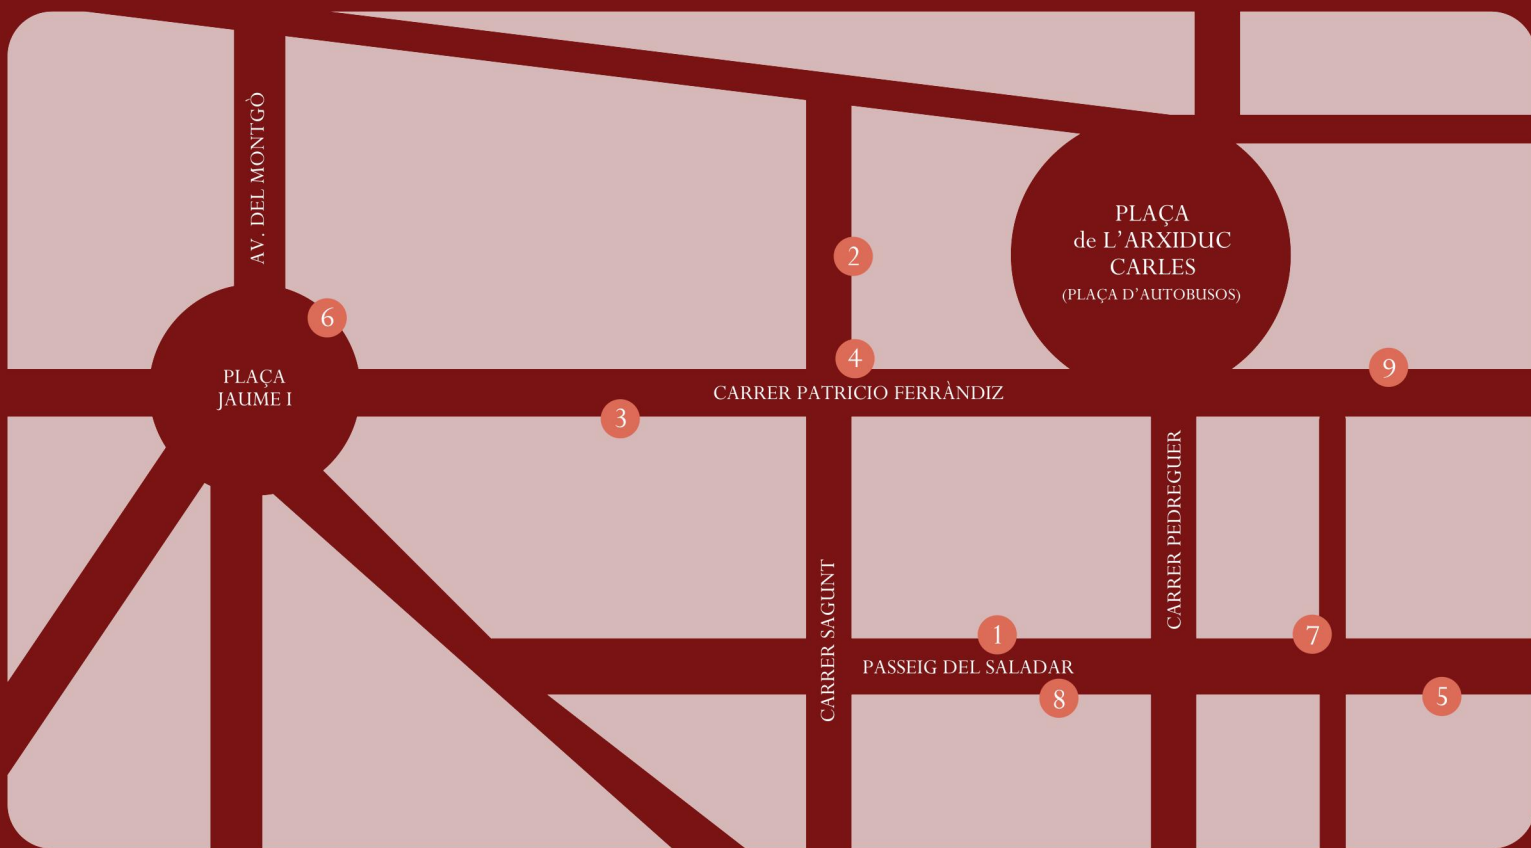

# Mostra Carrer

9

## COMERCIOS EXPONEN OBRAS DE ARTE EN SUS ESCAPARATES

Rutas guiadas 22 y 29 de junio a las 19h. Punto de encuentro IRepair c/Sagunto, 9.

1

### Ébano

Passeig del Saladar, 27

Susana García

*"No es verdad que te pese el alma"*

8

### Viste 10

Passeig del Saladar, 18

M<sup>a</sup>Jose Cholbi

*"Ohana"*

9